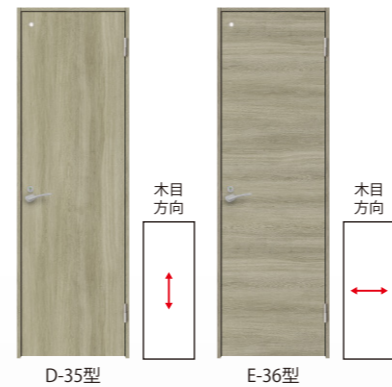

W3
シルキー
ホホワイト色

Canaeru カナエル C-Design
カジュアルコンフォート

室内ドア

【リビング】

■透光部
8mm厚樹脂製
(D-31型・E-41型・D-32型)
透光部は扉の表面
とほぼフラットです。
(D-17型)
4mm厚樹脂製
(他リビング向けドア)

【洋室・洗面】

【トイレ】

■レバーハンドル
(塗装シルバー)