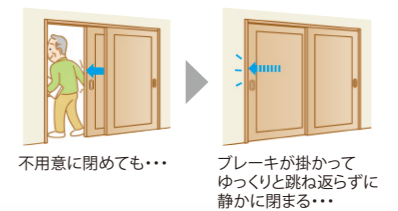

K1
ヒッコリー
ブラック色
枠・玄関収納ボックス:
コールブラック色 (K3)

D1
ウォールナット
ダーク色

E1
チェリー
ミディアム色

L1
オーク
ライト色

P1
メープル
ペール色

M1
メープル
ミルクイエ色

G1
オーク
グレイージュ色

W1
アッシュ
ホホワイト色

W3
シルキー
ホホワイト色

Canaeru カナエル C-Design
カジュアルコンフォート

室内ドア

【リビング】

■透光部
8mm厚樹脂製
(D-31型・E-41型・D-32型)
透光部は扉の表面
とほぼフラットです。
(D-17型)
4mm厚樹脂製
(他リビング向けドア)

【洋室・洗面】

【トイレ】

■レバーハンドル
(塗装シルバー)

■引戸引手
(塗装シルバー)

■引戸クローザ

クローゼット

収納扉

玄関収納