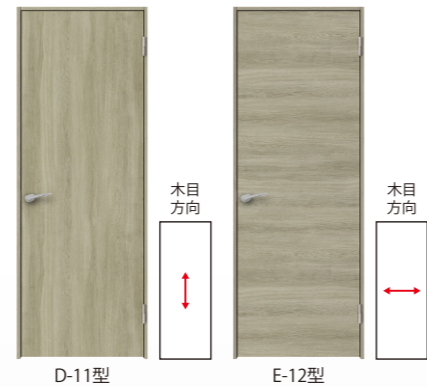

W3
シルキー
ホホワイト色

Canaeru カナエル C-Design
カジュアルコンフォート

室内ドア

【リビング】

■透光部
8mm厚樹脂製
(D-31型・E-41型・D-32型)
透光部は扉の表面
とほぼフラットです。
(D-17型)
4mm厚樹脂製
(他リビング向けドア)

【洋室・洗面】

【トイレ】

■レバーハンドル
(塗装シルバー)