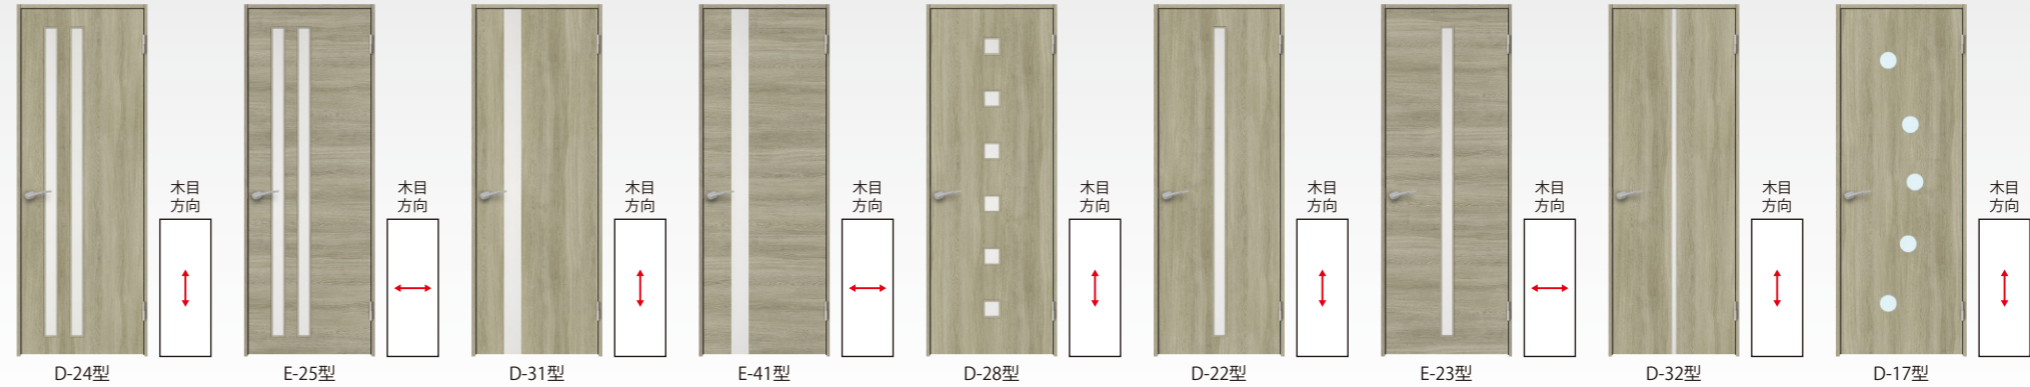

K1
ヒッコリー
ブラック色
枠・玄関収納ボックス:
コールブラック色 (K3)

D1
ウォールナット
ダーク色

E1
チェリー
ミディアム色

L1
オーク
ライト色

P1
メープル
ペール色

M1
メープル
ミルクイエ色

G1
オーク
グレイージュ色

W1
アッシュ
ホホワイト色

W3
シルキー
ホホワイト色

Canaeru カナエル C-Design
カジュアルコンフォート

室内ドア

【リビング】

■透光部
8mm厚樹脂製
(D-31型・E-41型・D-32型)
透光部は扉の表面
とほぼフラットです。
(D-17型)
4mm厚樹脂製
(他リビング向けドア)

【洋室・洗面】

【トイレ】

■レバーハンドル
(塗装シルバー)