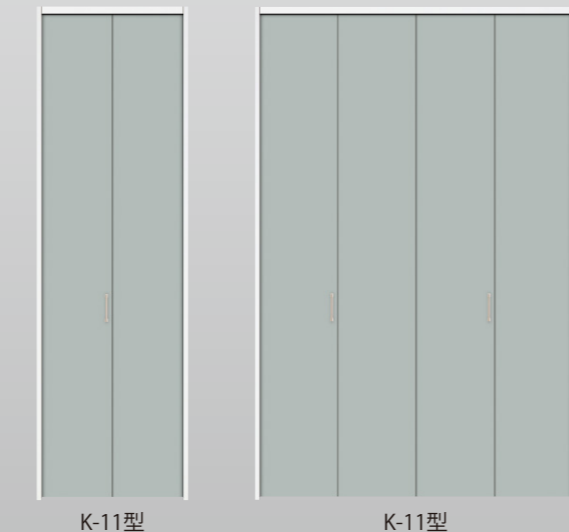

IMAGE PHOTO

IMAGE PHOTO

■透光部

■レバーハンドル (ヘアラインシルバー)

■引戸引手 (ヘアラインシルバー)

■引戸クローザ

クローゼット

■収納取手 (ヘアラインシルバー)

収納扉

■収納取手 (ヘアラインシルバー)

玄関収納