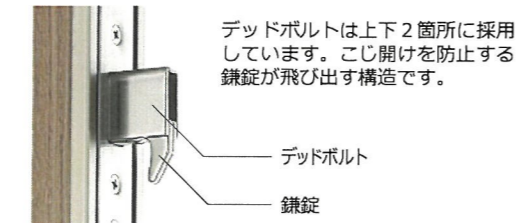

シルキーノーチェ(YN)

手動錠

GPタイプ

シリンダーは上下2ロックを標準装備しています。シリンダー内部への砂や埃が入り込む事を防ぐため鍵穴の差し込み部分にシャッターが付いています。

! ガラス破り対策 [着脱式サムターン]

! こじ開け防止対策 [鎌式デッドボルト]

A37

枠色:サンシルバー